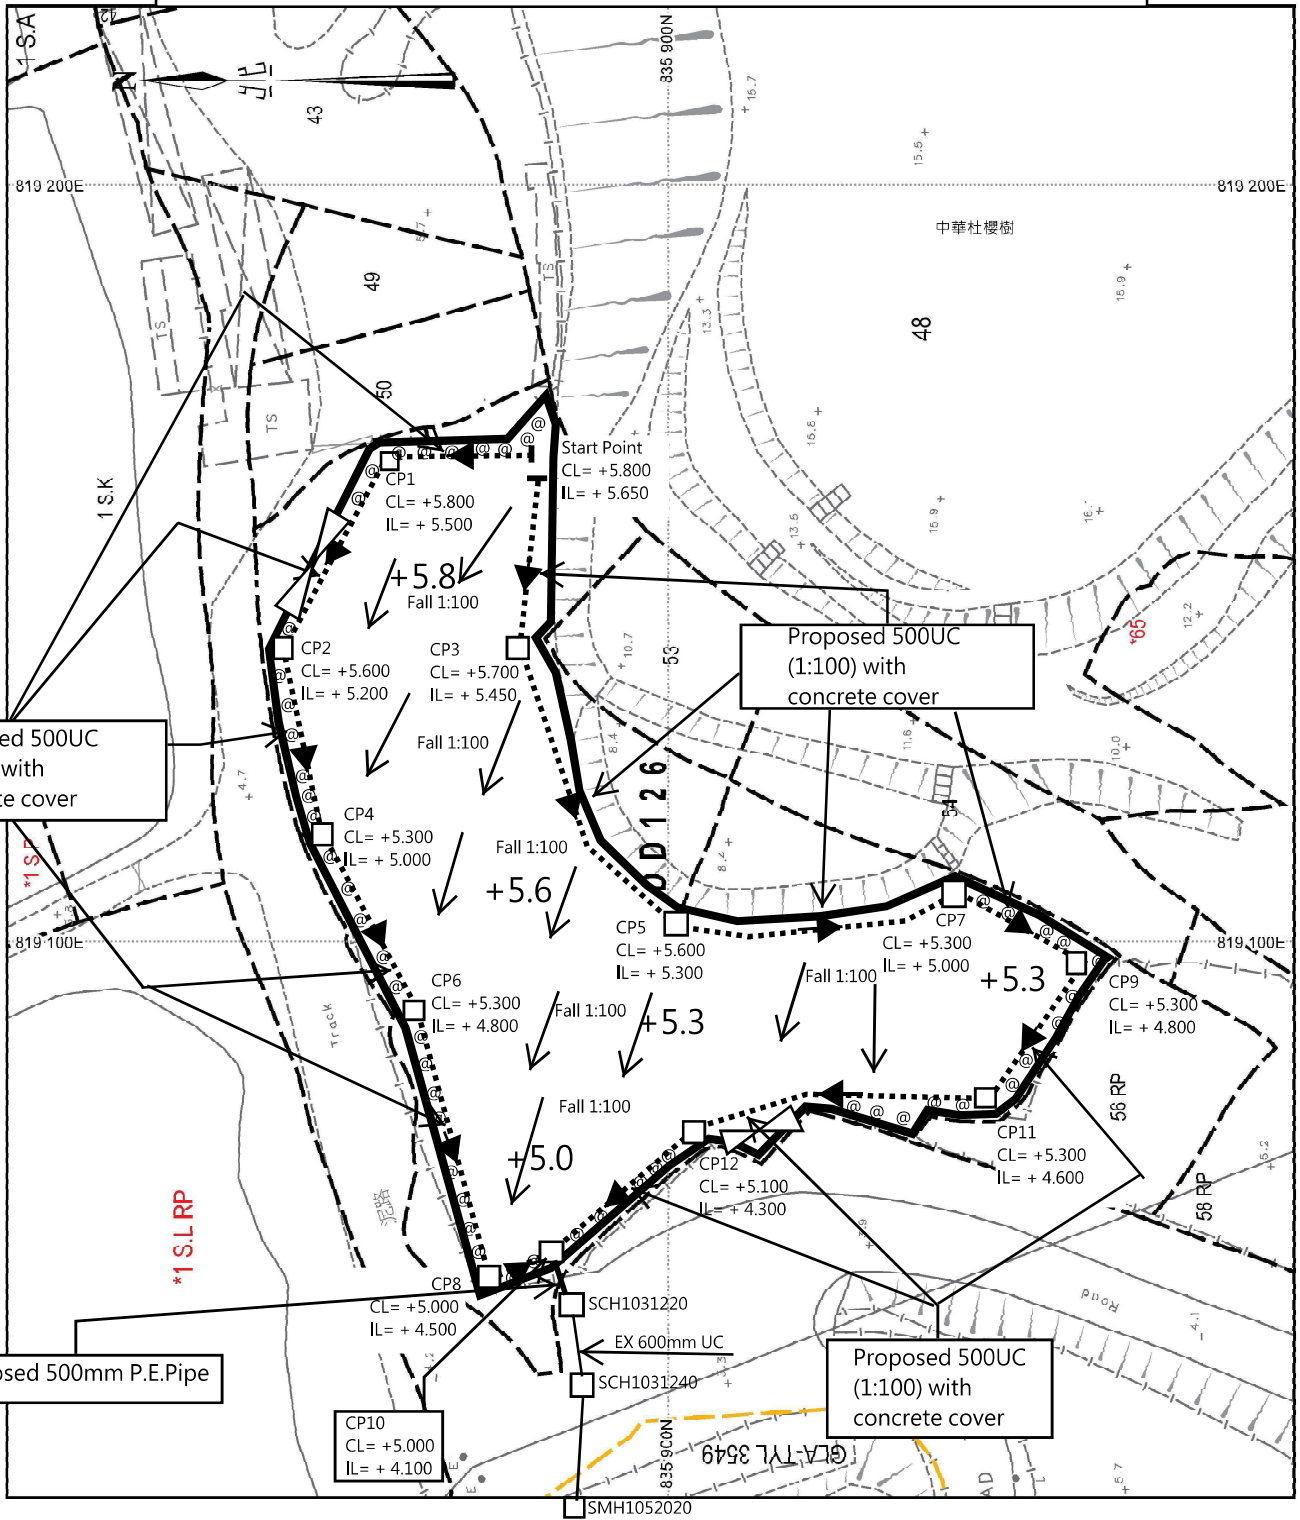

美化環境建議圖

我等預算在場內@的位置種植50棵中華杜英樹 合共約50棵(每隔4-5米種植一棵)